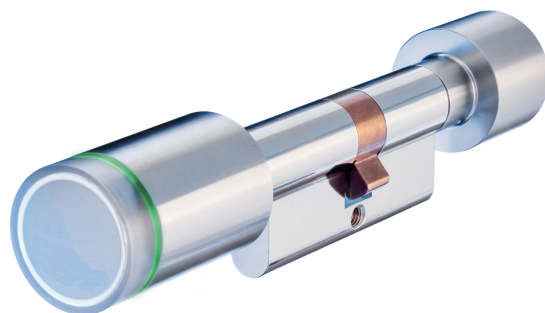

UNION ToPaz

Elektronisch schließen praktisch profitieren

Das elektronische Öffnen und Schließen ist bei modernen Autos eine Selbstverständlichkeit – mit deutlichem Komfortgewinn. Trotzdem werden Wohnungs- und Bürotüren fast immer „klassisch“ mit einem Schlüssel bedient ... Mit UNION ToPaz eröffnen Sie sich alle Vorteile eines modernen, elektronischen Schließzylinders für Ihre Eingangstür.

Sichtbar modern

UNION ToPaz signalisiert bereits auf den ersten Blick seine Sonderstellung: Klares Design und hochwertige Materialien treffen auf eine eindeutige Signalisierung der Öffnung mittels LED-Ring und Tonsignal – so attraktiv können Sicherheit und Komfort sein.

Schnell installiert

Der Einbau eines UNION ToPaz Schließzylinders ist überaus einfach: Das System ist batteriebetrieben, die Bauform des Elektronikzylinders entspricht der eines Mechanikzylinders – einfach Mechanikzylinder ausbauen, Elektronikzylinder einbauen, fertig.